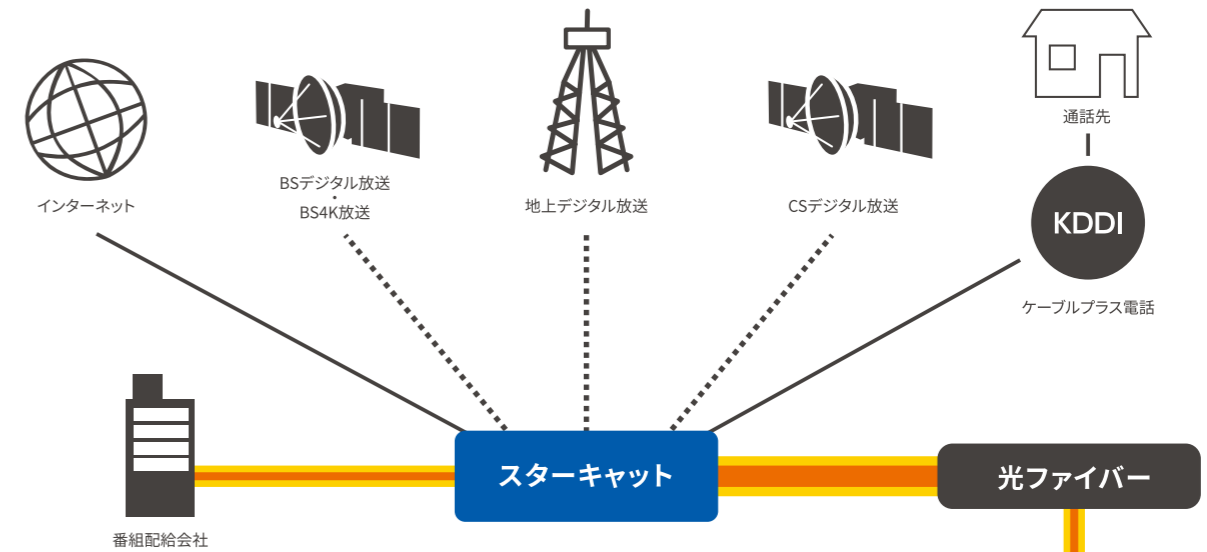

※1 ベストエフォート型のサービスであり、通信速度を保障するものではありません。回線を複数の加入者様で共有するため、ネットワーク状況により伝送速度が低下することがあります。 ※2 Intel、インテルおよびIntelとMcAfee、McAfee、マカフィー、Intel Security、インテルセキュリティのロゴ及び名称は、米国およびその他の国におけるIntel corporationまたは、およびMcAfee, inc.の商標です。 ※3 かけつけレスキューサービスの作業料金は作業の内容によって異なります。詳しくはスターキヤットホームページをご確認ください。 ※上記月額利用料にはプロバイダ料・モデムレンタル料が含まれております。 ※サービスエリア内であっても場所や建物の状況によってはご提供できない場合があります。予めご了承ください。 その他申込条件があります。詳しくはスターキヤットまでお問い合わせください。

マックス 6,050円/月(税込) **レギュラー** 4,400円/月(税込)

劇スポ 4,400円/月(税込) **ライト** 4,070円/月(税込)

セレクト 2,970円/月(税込) **ミニ(地デジ・BS)** 2,640円/月(税込)

端末オプション **楽録** 上記基本料金に **+880**円/月(税込) **楽録ブルーレイ** 上記基本料金に **+2,200**円/月(税込)

動画配信サービス **Netflixベーシック** 990円/月(税込) **Netflixスタンダード** 1,490円/月(税込) **Netflixプレミアム** 1,980円/月(税込) **DAZN** 3,700円/月(税込) **Hulu** 1,026円/月(税込) **みるプラス見放題バックプライム** 1,026円/月(税込)

電話 **ケーブルプラス電話** 1,463円/月(税込)[※] **ケーブルライン** 1,419円/月(税込)[※]
※月額基本料とは別にユニバーサルサービス料、電話リレーサービス料がかかります。

Wi-Fi **おまかせWi-Fi** 880円/月(税込)

NHKのお支払いもおトクに!

NHK衛星受信料をスターキヤットからNHKに一括して支払う「団体一括支払い」が適用され、皆さまのNHK衛星受信料が割引となります。

※現在NHK衛星受信料を前払いされている場合は、前払い期間終了後のお取り扱いとなります。
※手続きの関係上、お取り扱いが遅れる場合がございます。
※家族割引、半額免除を適用する料額は異なります。

支払い方法	2か月払額	6か月前払額	12か月前払額
口座・クレジット	4,340円	12,430円	24,185円
継続振込等	4,440円	12,715円	24,740円
団体一括支払い	4,040円	11,515円	22,340円

(放送受信料額(税込))

年間最大**2,400**円おトク!

工事のしくみ