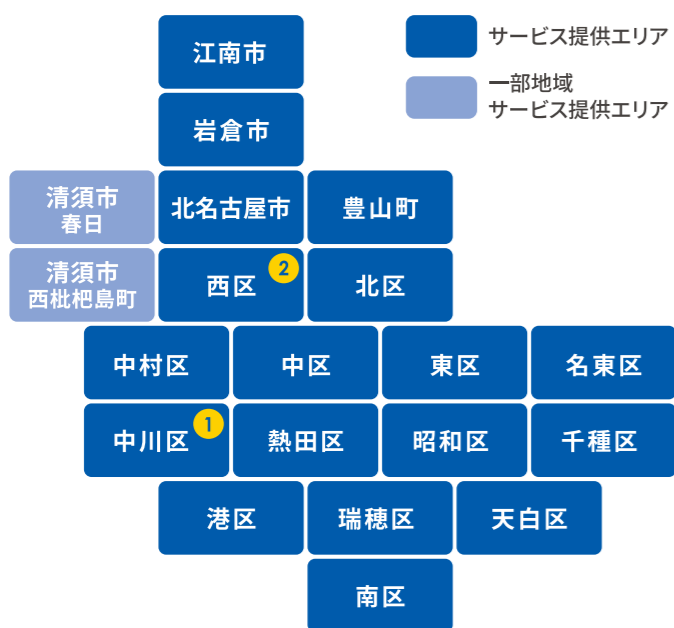

お電話で ▶

フリーコール **0120-181-374** にお電話ください。
電話番号のかけ間違いにご注意ください
 受付時間 日・祝除く 9:00～18:00

パソコン・スマホで ▶

<https://www.starcat.co.jp>
当社ホームページにアクセスしてください。

店頭で ▶

エリア内にスターキャットプラザ・ショップは3ヶ所
下記 ① ~ ② でも受付いたします。

スターキャットのサービス提供エリア