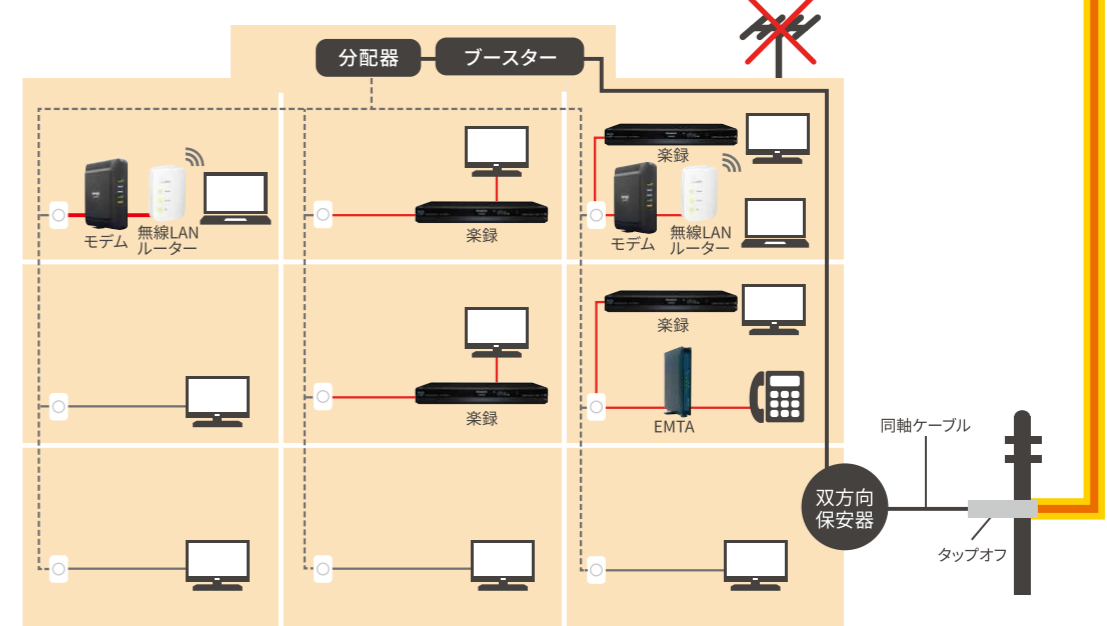

(放送受信料額(税込))

年間最大**2,400**円おトク!

工事のしくみ

スターキヤット施工区分 ※赤線がスターキヤットの施工範囲です。

現在お使いのテレビ用宅内配線からの機器の取り付け工事

※必要に応じて、ブースター、分配器の設置、交換を行います。
※ケーブルテレビ、インターネット未対応住宅の場合お客様からのお申し込みだけでは工事ができません。
※オーナー様、管理組合様からのご依頼をいただいた上で対応調査、双方向工事を行い、ご利用希望者様との契約となります。