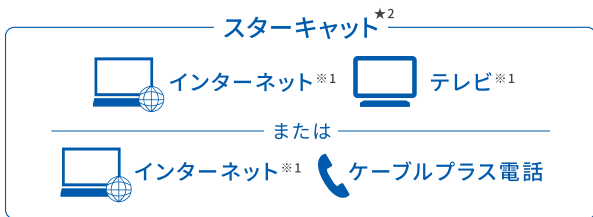

auへのお申し込みが必要です。

インターネットとセットで
auスマートフォン(4G LTE)のご利用料金が**永年割引!**

「家族みんなが対象」(★1) 離れて暮らすご家族も50歳以上なら割引の対象に!

※1 auスマートバリュー対象サービスについてはお問い合わせください。また、別途利用料・オプション料がかかります。 サービス解約時に、ご契約期間に応じて違約金が発生する場合があります。(例: 戸建の場合、契約期間: 3年 インターネットサービス: 2,530円、テレビサービス: 1,760円)