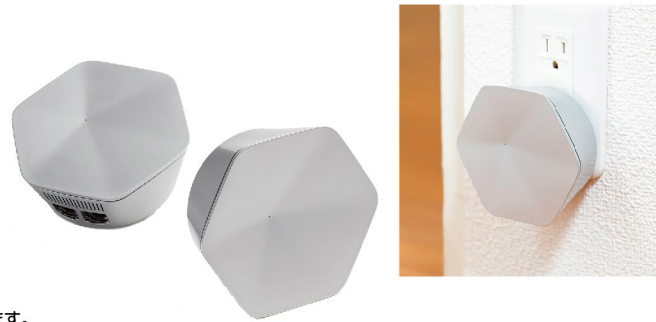

※別途設置工事費が必要となります。
※ポッド2台セットとなります。 ※ポッドは1台500円(税別)で追加可能です。

おうち全体を電波で包み込むサクサクつながる新しいWi-Fi

Wi-Fiの死角ゼロへ!

2つの機器(ポッド)で、Wi-Fiの届く範囲が広がる。届きにくかったお部屋やお風呂もつながる!

※ご利用環境・機器、インターネットご利用コースなどにより速度が遅くなる場合や電波が届かない場合があります。

手のひらサイズのシンプルなデザイン!