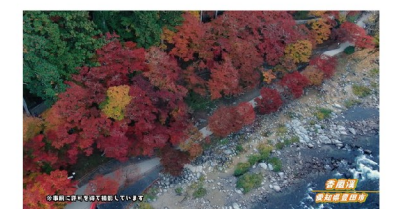

映像制作(ドローン)

サイネージ用動画

マイクロドローンを使って書道パフォーマンスを上空や至近距離から撮影

田んぼアート撮影

田んぼアートが出来上がるまでを数か月かけて取材・撮影

空撮

東海エリアの観光スポットを撮影

サンプル動画はこちら ▶▶▶