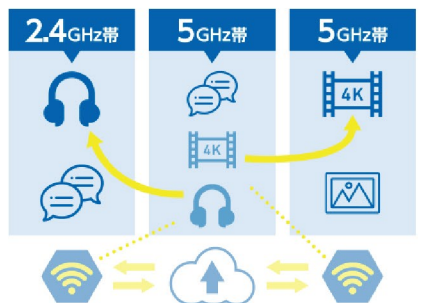

※別途設置工事費が必要となります。
※ポッド2台セットとなります。 ※ポッドは1台500円(税別)で追加可能です。

おうち全体を電波で包み込むサクサクつながる新しいWi-Fi

Wi-Fiの死角ゼロへ!

2つの機器(ポッド)で、Wi-Fiの届く範囲が広がる。届きにくかったお部屋やお風呂もつながる!

※ご利用環境・機器、インターネットご利用コースなどにより速度が遅くなる場合や電波が届かない場合があります。

手のひらサイズのシンプルなデザイン!

かんたん設置。コンセントに挿すだけ!

※機器(ポッド)は2台セットでのご提供となります。
※1台はモデムと接続します。

Wi-Fiの自動最適化で快適!

端末ごとに最適なWi-Fiが自動接続されるので、家族で同時に使っても大丈夫! 使用状況を自動学習し、最適なWi-Fiを選択します。

AI自動で切り替え

電波干渉に強い	電波干渉に強い	遠くまで届きやすい
5GHz帯	5GHz帯	2.4GHz帯

通信状態の確認ができる!

専用アプリで端末ごとの接続状況をカンタン表示!

※ご利用には、IEEE802.11b/n/ac規格に対応したパソコン、スマートフォン、タブレットなどの端末が必要です。
※指定アプリのインストール及び対応端末(Android OS 5.0以上またはiOS 11.0以上)が必要です。

『おまかせWi-Fi』がサクサクつながる3つのワケ

トライバンド

3種類の電波帯(トライバンド)を使えるので、複数台を接続しても、市販のWi-Fiルーターより高速・安定した通信が可能になります。

チャンネルステアリング

電波同士が干渉している場合、自動で下図のようにチャンネルを切り換えます。もちろん、2.4GHz/5GHzも自動切り換えします。

クラウドとAI(人工知能)

Wi-Fiの使用状況データをクラウドに蓄積。現在だけでなく過去のデータも含めてAI(人工知能)が分析・学習するため、機器特性・利用状況・通信環境に合わせて自動で最適な接続をサポートします。

帯域優先・確保オプション

通信速度の低下にお悩みの方におすすめ!!