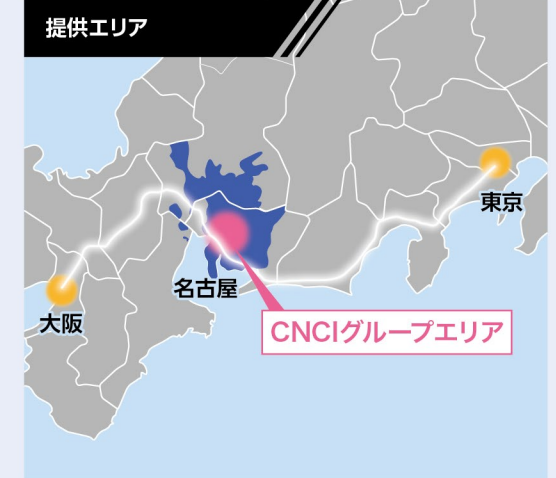

ビジネス光

ダークファイバー（芯線貸しサービス）

光ファイバーをお客様に1芯単位で丸ごとご利用いただく通信サービスです。
お客様が1本の光ファイバーの通信パフォーマンスを独占できます。

安全

スターキャットの「ダークファイバー」は、ご契約者様の拠点間を直接光ファイバーで接続します。そのため、外部からの侵入がなく、クローズされたご契約者様だけのネットワーク環境が確立します。

速い

光ファイバーの両端の機器（対向装置）は、お客様が必要な速度に応じてご自由に付けていただけるので、100Mbpsから400Gbpsまで、メディアコンバーター・スイッチ等の機器を選択して、自由な超高速通信が可能となります。

安い

従量制やベストエフォートによる従来型の回線サービスと異なり、帯域保障に対する設定がなく、またプロトコルを気にせず低料金で光ファイバー専用線のご利用が可能です。

通信環境にお困りではないですか？

社内は速いのに、支店との通信が遅くて困る！

slow

スターキャットが超高速回線をご提供します！

high speed

提供価格例：拠点間距離2.5km 37,000円/月（税別） ・ 拠点間距離55km 168,000円/月（税別）

ネットワークサービス（広域イーサネットサービス）

多拠点接続をお求めのお客様向け広域イーサネットサービスです。
10Mbps～10Gbpsの帯域保障で拠点間を接続します

- CNCIグループの強みを生かした広域イーサネットサービスです。
- ご提供価格は、お客様環境により異なりますので、お問い合わせください。
- 当サービス提供範囲は、CNCIグループサービス提供エリアに準じます。

ネットワークサービス（専用線サービス）

エリア内の拠点間を超高速・大容量の光ファイバーで接続します。
ネットワーク速度は、100Mbps～100Gbpsなど自由に設定できるだけでなく、
強固なセキュリティを実現します。

スターキャット光ファイバー

- 接続するインターフェースの制限はありません。
- 接続機器は、スターキャットからご提供します。（設計・施工・保守）
- ご提供価格は、ご利用区間により変動します。

提供価格例 両拠点が名古屋市内の場合

100Mbps 39,000円/月（税別） ・ 1Gbps 80,000円/月（税別）
10Gbps 230,000円/月（税別） ・ 100Gbps 1,400,000円/月（税別）

データセンターサービス

お客様のご要望に応じてデータセンターをご紹介致します。（協力：株式会社メイテツコム）

- 2024年度に供用開始した最新鋭の都市型データセンターです。
- 「機能性」「安心・安全」「環境配慮」を追求してお客様のDXを支えます。
- 当データセンターでも、弊社ダークファイバー、ネットワークサービスをご利用頂けます。

当社自営データセンターでも、コロケーションサービスを提供致します。

- 名古屋市内に立地しており、公共交通機関でアクセスできます。
- 低価格で提供可能なサービスとなっております。