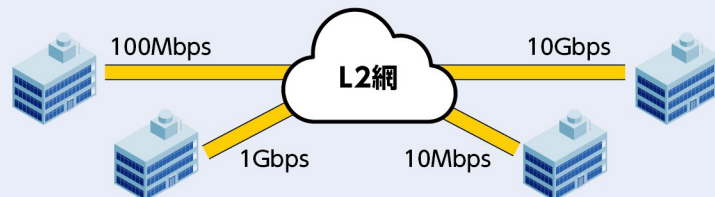

ビジネス光

ダークファイバー（芯線貸しサービス）

光ファイバーをお客様に1芯単位で丸ごとご利用いただく通信サービスです。
お客様が1本の光ファイバーの通信パフォーマンスを独占できます。

安全

スターキャットの「ダークファイバー」は、ご契約者様の拠点間を直接光ファイバーで接続します。そのため、外部からの侵入がなく、クローズされたご契約者様だけのネットワーク環境が確立します。

速い

光ファイバーの両端の機器（対向装置）は、お客様が必要な速度に応じてご自由に付けていただけるので、100Mbpsから400Gbpsまで、メディアコンバーター・スイッチ等の機器を選択して、自由な超高速通信が可能となります。

安い

従量制やベストエフォートによる従来型の回線サービスと異なり、帯域保障に対する設定がなく、またプロトコルを気にせず低料金で光ファイバー専用線のご利用が可能です。

通信環境にお困りではないですか？

社内は速いのに、支店との通信が遅くて困る！

slow

スターキャットが超高速回線をご提供します！

high speed

提供価格例：拠点間距離2.5km 37,000円/月（税別） ・ 拠点間距離55km 168,000円/月（税別）

ネットワークサービス（広域イーサネットサービス）

多拠点接続をお求めのお客様向け広域イーサネットサービスです。
10Mbps～10Gbpsの帯域保障で拠点間を接続します

- CNCIグループの強みを生かした広域イーサネットサービスです。
- ご提供価格は、お客様環境により異なりますので、お問い合わせください。
- 当サービス提供範囲は、CNCIグループサービス提供エリアに準じます。

ネットワークサービス（専用線サービス）

エリア内の拠点間を超高速・大容量の光ファイバーで接続します。
ネットワーク速度は、100Mbps～100Gbpsなど自由に設定できるだけでなく、
強固なセキュリティを実現します。

スターキャット光ファイバー

- 接続するインターフェースの制限はありません。
- 接続機器は、スターキャットからご提供します。（設計・施工・保守）
- ご提供価格は、ご利用区間により変動します。

提供価格例 両拠点が名古屋市内の場合

100Mbps 39,000円/月（税別） ・ 1Gbps 80,000円/月（税別）
10Gbps 230,000円/月（税別） ・ 100Gbps 1,400,000円/月（税別）