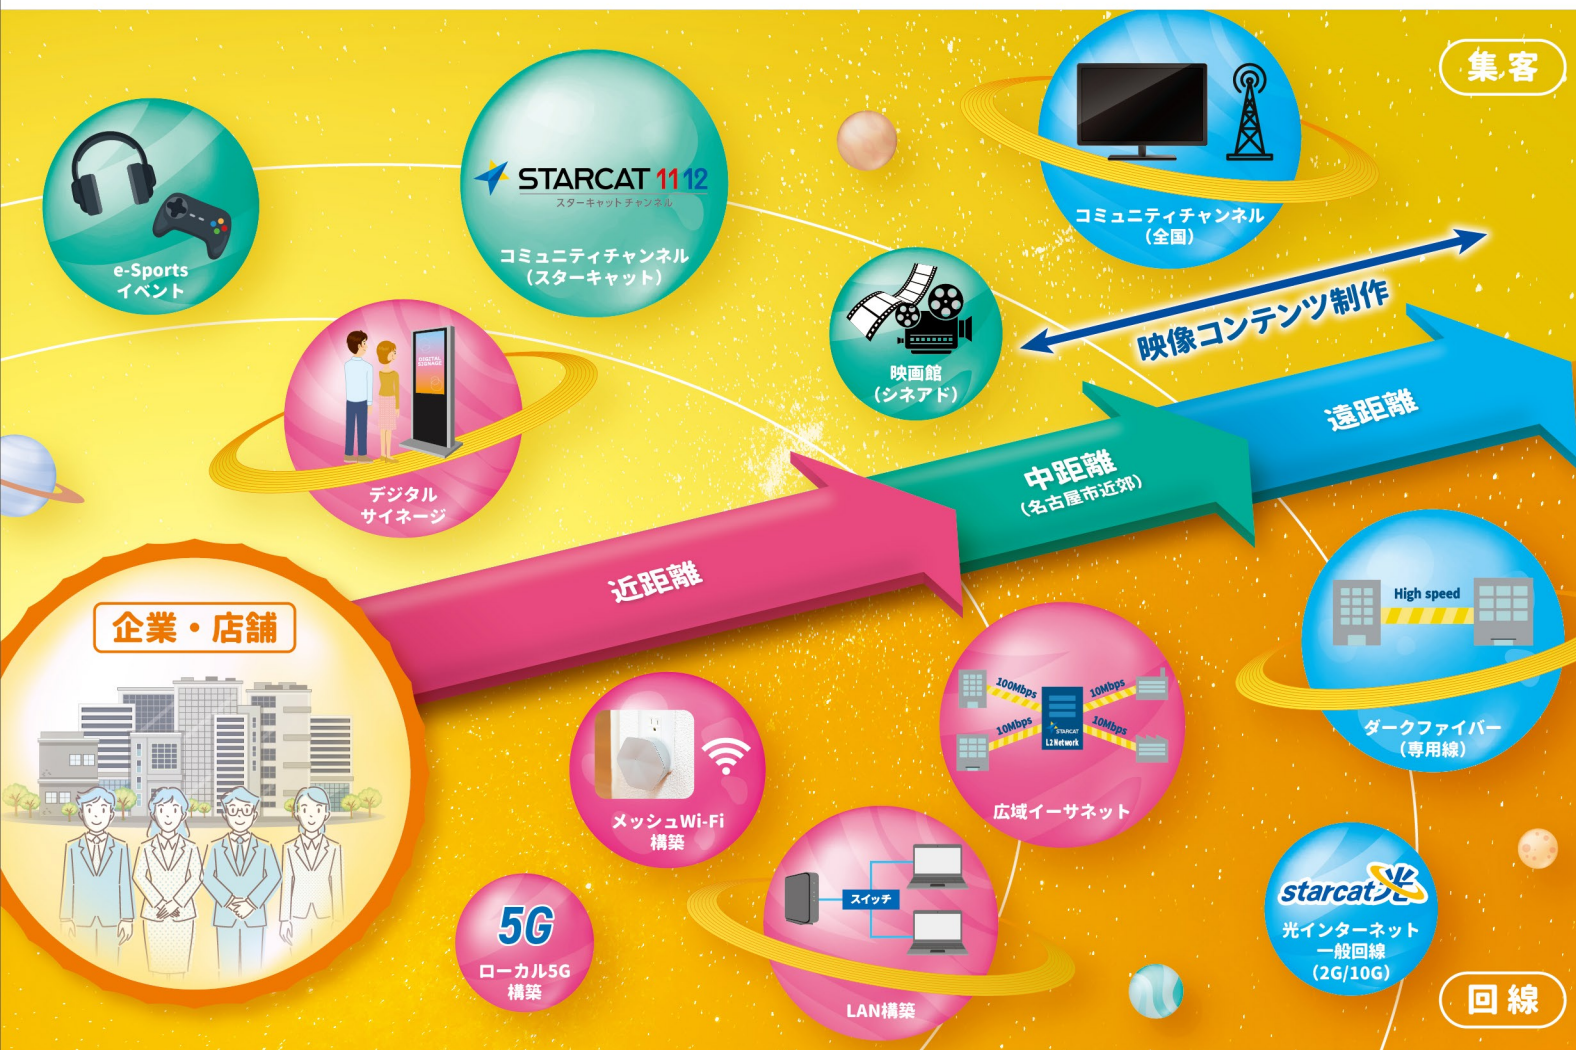

TV料金(CM・インフォマ)

スターキャットではCM・番組制作から放送までのトータル提案が可能です。

■スポットCM

※単価 円

	30回	50回	100回
15秒	54,000 (1回 1,800円~)	81,000 (1回 1,620円~)	144,000 (1回 1,440円~)
30秒	108,000 (1回 3,600円~)	162,000 (1回 3,240円~)	288,000 (1回 2,880円~)
60秒	162,000 (1回 5,400円~)	243,000 (1回 4,860円~)	432,000 (1回 4,320円~)