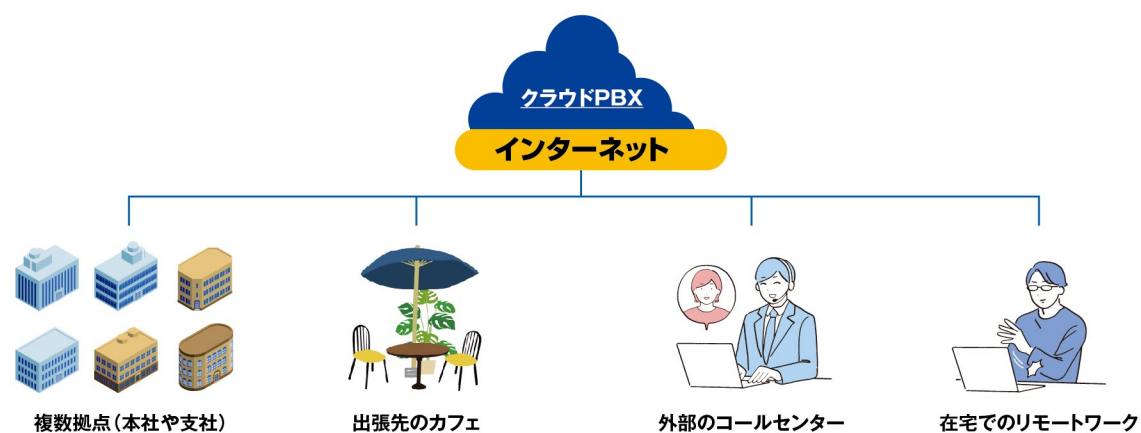

工事内容はサービスによって一部異なります。詳細、納期については営業担当にお問い合わせください。

その他

- ◆独自ドメイン
- ◆VPN
- ◆UTM
- ◆脱PPAP対策

サービス提供エリア

クラウドPBX

クラウドPBXとは、社内外との通話機能をクラウド上のサーバから提供するサービスです。ビジネスフォンをご検討中の方やテレワークなどの出先でのご利用にもオススメです。専用アプリケーションを用いることで、スマートフォンを内線化することや、自宅や外出先からオフィスの電話番号で発着信が可能になります。

会社電話をクラウドPBXにすると、どこでも発着信可能!

クラウドPBXとは?

クラウドPBXとは、クラウド上のPBXと電話回線の代わりとなるインターネット回線を使って、ビジネスフォンのような電話機能(内線・外線・転送など)をスマホなどを使って利用することのできるサービスです。

お客様の声

中区P様(オフィスビルテナント)

加入サービス

クラウドPBX

《《声》》