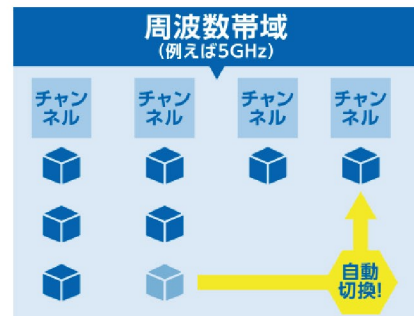

※別途設置工事費が必要となります。
※ポッド2台セットとなります。 ※ポッドは1台500円(税別)で追加可能です。

おうち全体を電波で包み込むサクサクつながる新しいWi-Fi

Wi-Fiの死角ゼロへ!

2つの機器(ポッド)で、Wi-Fiの届く範囲が広がる。届きにくかったお部屋やお風呂もつながる!

※ご利用環境・機器、インターネットご利用コースなどにより速度が遅くなる場合や電波が届かない場合があります。

手のひらサイズのシンプルなデザイン!

かんたん設置。コンセントに挿すだけ!

※機器(ポッド)は2台セットでのご提供となります。
※1台はモデムと接続します。

Wi-Fiの自動最適化で快適!

端末ごとに最適なWi-Fiが自動接続されるので、家族で同時に使っても大丈夫! 使用状況を自動学習し、最適なWi-Fiを選択します。

AI自動で切り替え

電波干渉に強い	電波干渉に強い	遠くまで届きやすい
5GHz帯	5GHz帯	2.4GHz帯

通信状態の確認ができる!

専用アプリで端末ごとの接続状況をカンタン表示!

※ご利用には、IEEE802.11b/n/ac規格に対応したパソコン、スマートフォン、タブレットなどの端末が必要です。
※指定アプリのインストール及び対応端末(Android OS 5.0以上またはiOS 11.0以上)が必要です。

『おまかせWi-Fi』がサクサクつながる3つのワケ

トライバンド

3種類の電波帯(トライバンド)を使えるので、複数台を接続しても、市販のWi-Fiルーターより高速・安定した通信が可能になります。

チャンネルステアリング

電波同士が干渉している場合、自動で下図のようにチャンネルを切り換えます。もちろん、2.4GHz/5GHzも自動切り換えします。

クラウドとAI(人工知能)

Wi-Fiの使用状況データをクラウドに蓄積。現在だけでなく過去のデータも含めてAI(人工知能)が分析・学習するため、機器特性・利用状況・通信環境に合わせて自動で最適な接続をサポートします。

帯域優先・確保オプション

通信速度の低下にお悩みの方におすすめ!!